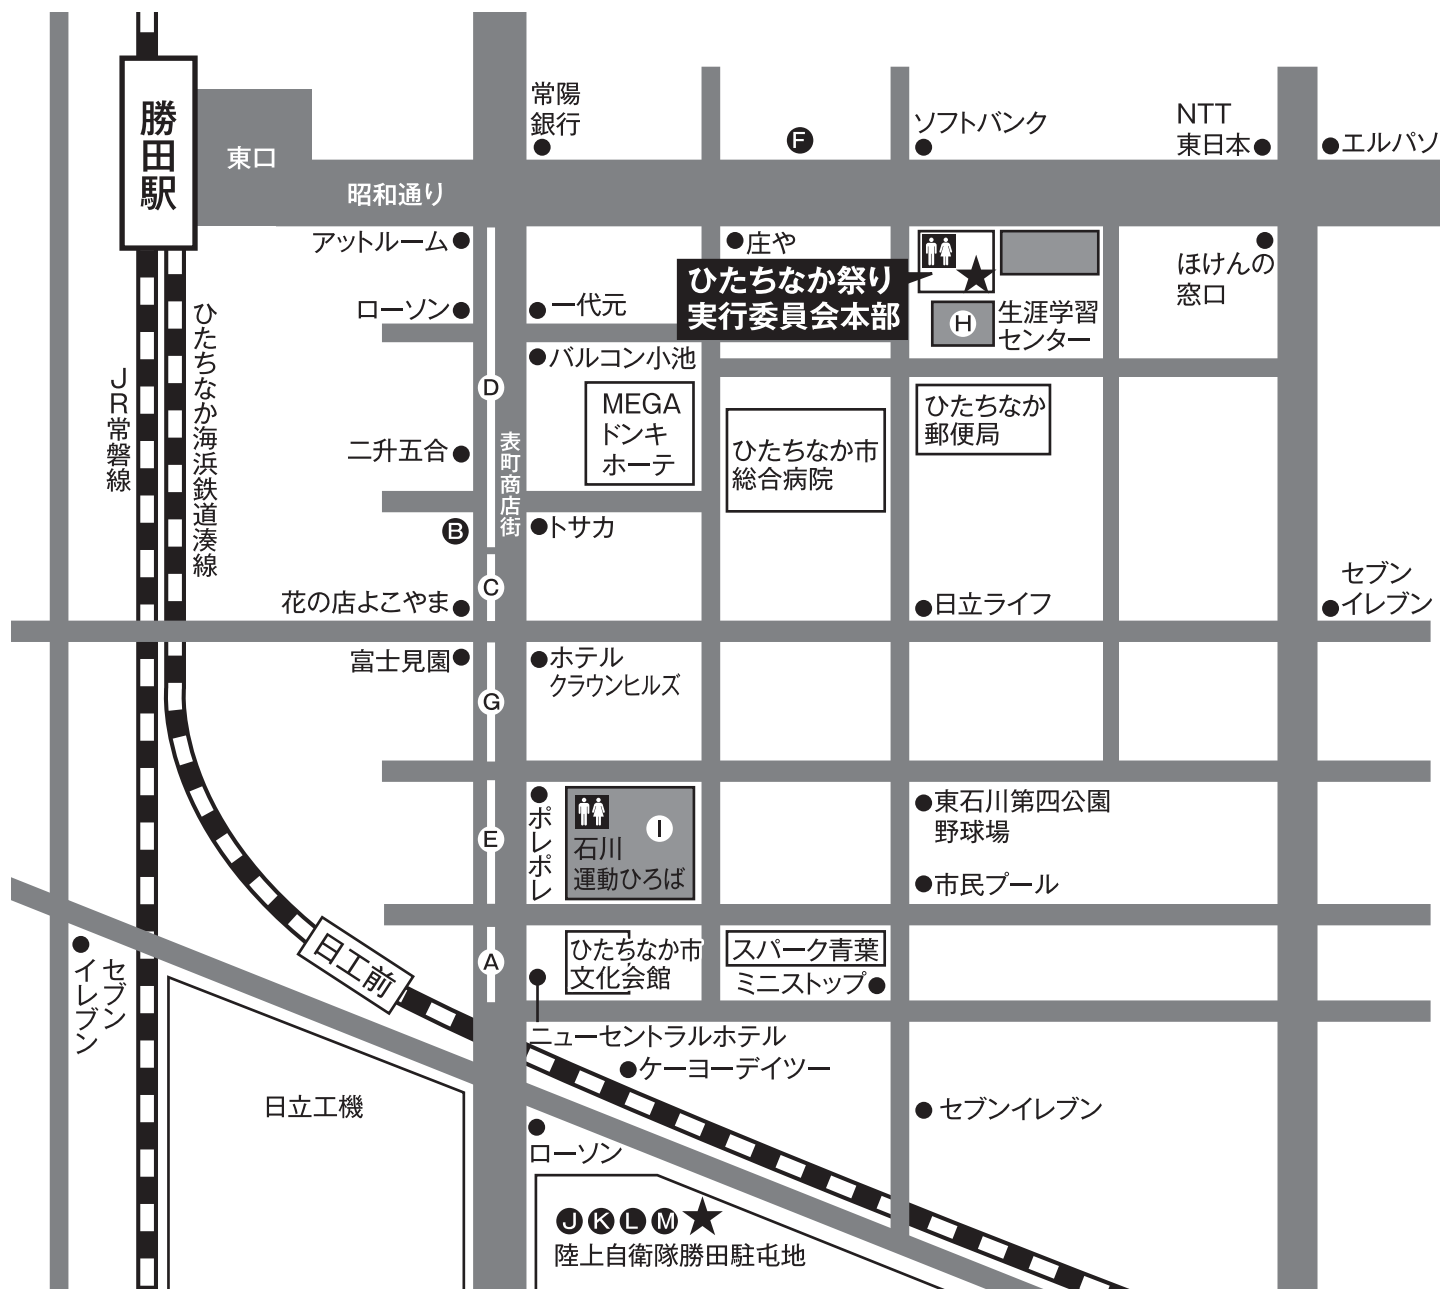

# 第20回 ひたちなか祭り

# 8/16(土) イベントMAP

～こころを一つに ひたちなか～

## 表町・勝田中央

- A トライクパレード・乗車撮影会 ..... 13:00~16:00
- B やっちゃんばナイト ..... 13:00~21:30
- C やんざ太鼓保存会演奏 ..... 13:30~14:30
- D 子供神輿 ..... 14:00~16:00
- E 三輪車レースH-1グランプリ(小学生以下) ..... 13:30~15:30
- F 三輪車レースH-1グランプリ(中学生以上) ..... 15:30~17:00
- G ちびっこダンスパレード2014 ..... 14:00~16:00
- H エコキャップモザイクアート ..... 15:00~20:00
- I 40時間リレーマラソン ..... 終日

タイムカプセルのメッセージカードは会場★マークの所で販売・回収しております…15:00~20:30

<b>落とし物・忘れ物</b> ひたちなか祭り実行委員会本部 又は第2本部へ	<b>迷子センター</b> ひたちなか祭り実行委員会本部 にて迷子センターを設けております。	<b>保健センター</b> 急な腹痛や頭痛、ケガの際は ひたちなか祭り実行委員会本部へ
---	---	--