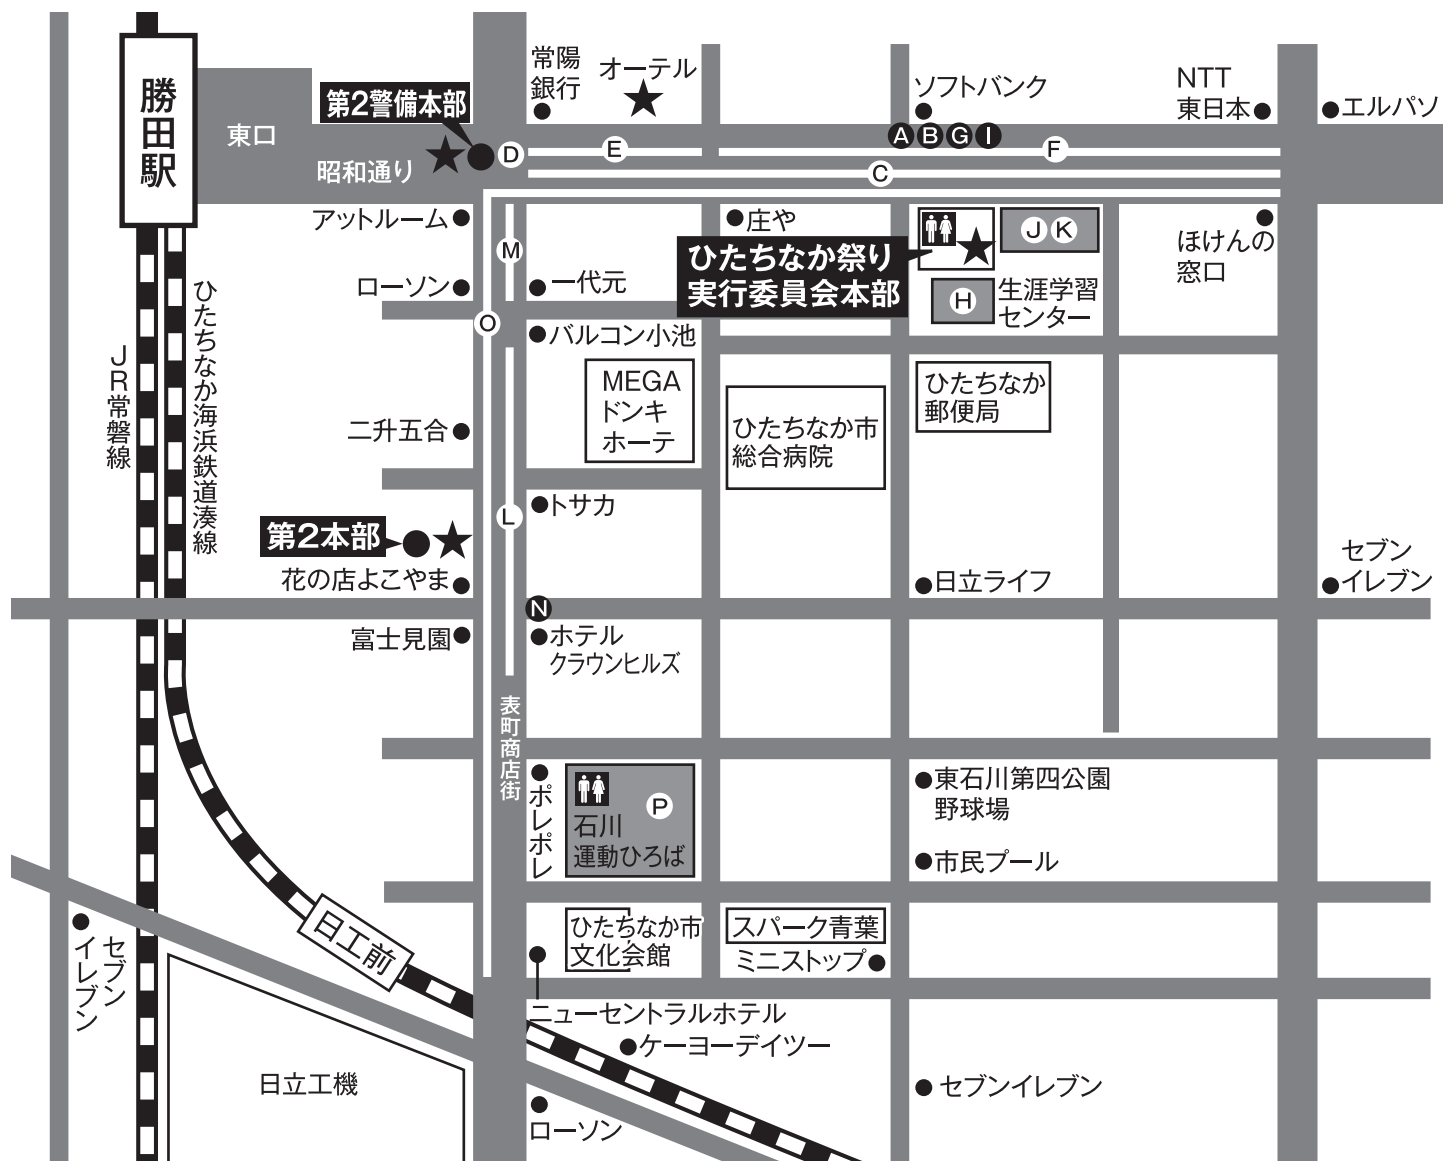

第20回 ひたちなか祭り

8/17(日) イベントMAP

～こころを一つに ひたちなか～

勝田中央

- A 本祭り開会式 12:15～12:30
- B フォーミュランウェイセレモニー 12:40～13:00
- C フォーミュランウェイ イン ひたちなか 13:00～15:00
- D 浴衣コンテスト 15:00～16:00
- E 山車・神輿パレード(第1部) 16:00～18:00
- F 素敵な明日のダンスパレードコンテスト 18:30～20:00
- G 素敵な明日のダンスパレードコンテスト表彰式 20:30～20:45
- H エコキャップモザイクアート 11:00～20:00
- I 総合閉会式 21:00～21:15

ステージ事業・会議所前

- J ひたちなか市民交流市 13:00～20:00
- K サウンドシップサマーフェス2014 15:00～20:00

表町

- L ひたちなかダンス広場2014 13:00～16:00
- M やんざ太鼓保存会演奏(第1部) 12:30～15:00
- N やんざ太鼓保存会演奏(第2部) 17:00～21:00
- O 山車・神輿パレード(第2部) 18:00～21:00
- P 40時間リレーマラソン ～12:00 ゴール

※イベント内容は変更になる場合がございます。詳細はホームページにてご確認ください。

タイムカプセルのメッセージカードは会場★マークの所で販売・回収しております…12:00～21:00

落とし物・忘れ物	ひたちなか祭り実行委員会本部 又は第2本部へ	迷子センター	ひたちなか祭り実行委員会本部 にて迷子センターを設けております。	保健センター	急な腹痛や頭痛、ケガの際は ひたちなか祭り実行委員会本部へ
-----------------	---------------------------	---------------	-------------------------------------	---------------	----------------------------------