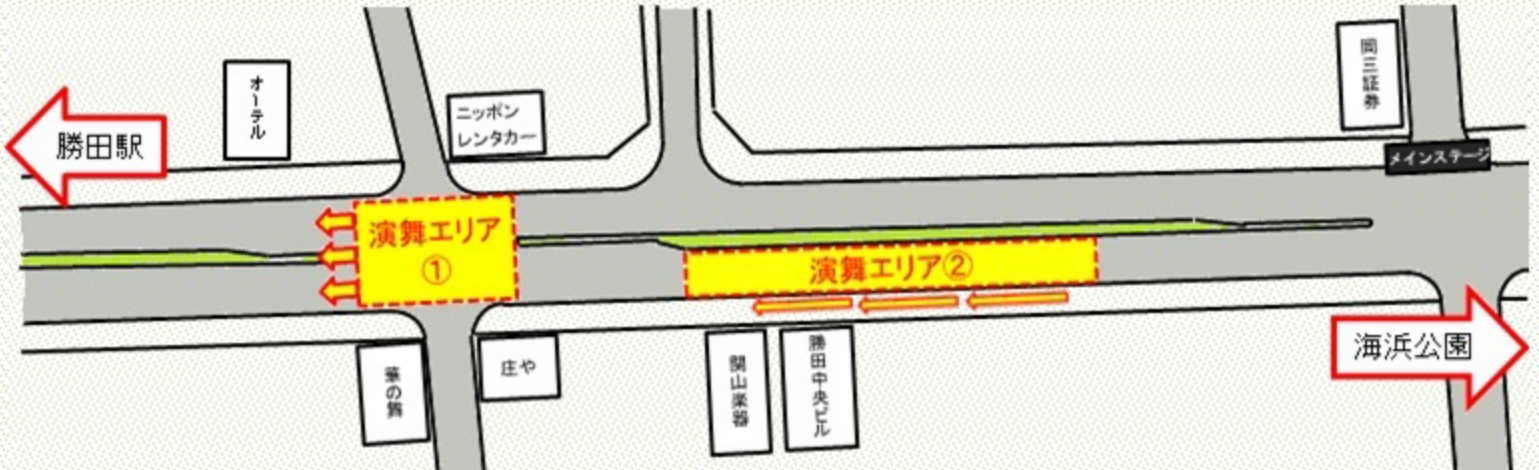

第23回 ひたちなか祭り

熱く笑い感じよう

よさこいソーラン演舞 in 昭和通り

出演予定団体(順不同)

- 常陸囃子連
- いばらき熊連
- 水戸藩YOSAKOI連
- 雅華組
- 縁結、同心會

日時：8月20日(日) 13:00~15:00
 場所：ひたちなか祭り会場内昭和通り (下図参照)

よさこいソーラン演舞 予定タイムテーブル
 当日の状況により一部変更になる場合があります

TIME	演舞エリア①(路上ステージ)	演舞エリア②(流し踊り)	TIME
13:00		常陸囃子連	13:00
13:06		いばらき熊連	13:06
13:12		水戸藩YOSAKOI連	13:12
13:18	ダンスフィットネス フュージョン	雅華組	13:18
13:24		縁結、同心會	13:24
13:30		常陸囃子連	13:30
13:36		いばらき熊連	13:36
13:42		水戸藩YOSAKOI連	13:42
13:48		雅華組	13:48
13:54		縁結、同心會	13:54
14:00	常陸囃子連	ダンスフィットネス フュージョン	14:00
14:06	いばらき熊連		14:06
14:12	水戸藩YOSAKOI連		14:12
14:18	雅華組		14:18
14:24	縁結、同心會		14:24
14:30	総踊り①		14:30
14:36	総踊り②	14:36	
14:42	総踊り③	14:42	
15:00	よさこいソーラン演舞終了		15:00

YOSAKOIソーランを愛する
 各団体が昭和通りを
 熱く盛り上げることに
 間違いナシ!!

主催：第23回ひたちなか祭り実行委員会
 企画：踊りパレード委員会